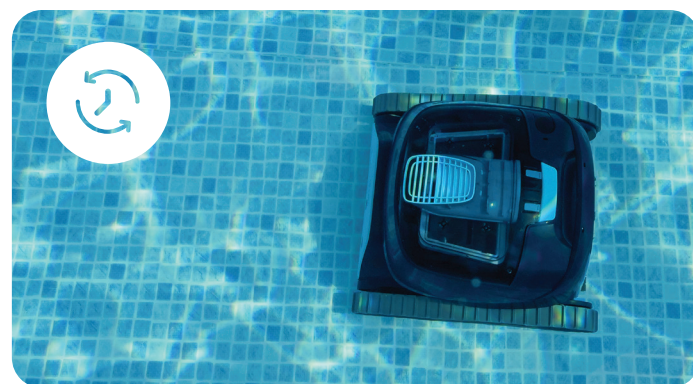

Mode Éco

Maintient votre piscine propre toute la semaine grâce à des cycles hebdomadaires de 3x40 minutes (fond seulement)*

* Liberty 200 ou 300 : 3x40 minutes ;
Liberty 400 : 3x40 minutes ou 2x60 minutes ou 4x30 minutes